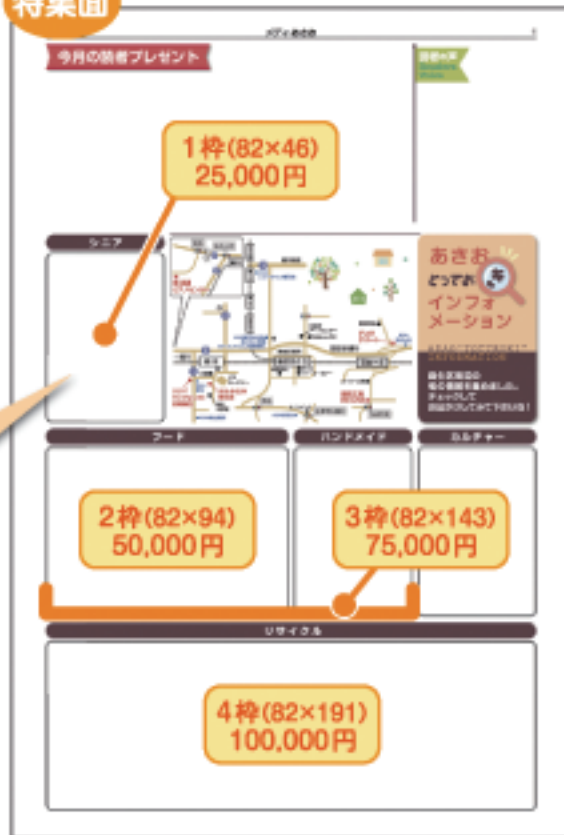

地域に密着したタウン紙の紙面広告は読者にとって重要な情報源です。  
生活を豊かに、便利にしてくれる色々なお店や企業の広告を読者は待ち望んでいます。

特集面

新規開店、キャンペーン、  
イベント情報、求人…  
効果的な集客をお望みでしたら  
広告のプロに  
ご相談ください!

広告の詳細は  
別紙料金表をご覧ください

サイズ:タテ×ヨコ(mm)

※表記料金より別途消費税を申し受けます

広告案内

- ◆新規出稿の場合、発行日の20日前までに投稿確認と出稿スペースの確保をお願いします。
- ◆当社にて制作をする場合、原稿は発行日の14日前までに投稿をお願いいたします。
- ◆完全データ入稿の場合でも、当社にて原稿の確認をさせて頂く関係上、発行日の10日前までに投稿をお願いいたします。
- ◆上記日数には祝祭日は含まれておりません。また、GW進行・お盆進行・年末進行などスケジュールが変わることがあります。実際のスケジュールについては別途お問い合わせ下さい。

あさお  
とっておき  
インフォ  
メーション

麻生区周辺の旬の情報を  
地図とともに紹介。  
お得な特集枠となっております。