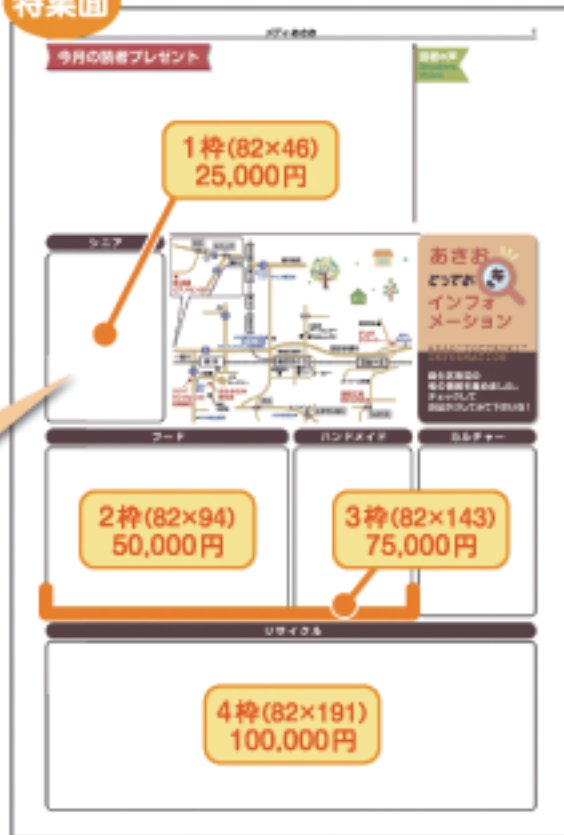

地域に密着したタウン紙の紙面広告は読者にとって重要な情報源です。
生活を豊かに、便利にしてくれる色々なお店や企業の広告を読者は待ち望んでいます。

特集面

新規開店、キャンペーン、
イベント情報、求人…
効果的な集客をお望みでしたら
広告のプロに
ご相談ください!

広告の詳細は
別紙料金表をご覧ください

サイズ:タテ×ヨコ(mm)

※表記料金より別途消費税を申し受けます

広告案内

- ◆新規出稿の場合、発行日の20日前までに投稿確認と出稿スペースの確保をお願いします。
- ◆当社にて制作をする場合、原稿は発行日の14日前までに投稿をお願いいたします。
- ◆完全データ入稿の場合でも、当社にて原稿の確認をさせて頂く関係上、発行日の10日前までに投稿をお願いいたします。
- ◆上記日数には祝祭日は含まれておりません。また、GW進行・お盆進行・年末進行などスケジュールが変わることがあります。実際のスケジュールについては別途お問い合わせ下さい。

あさお
とっておき
インフォ
メーション

麻生区周辺の旬の情報を
地図とともに紹介。
お得な特集枠となっております。